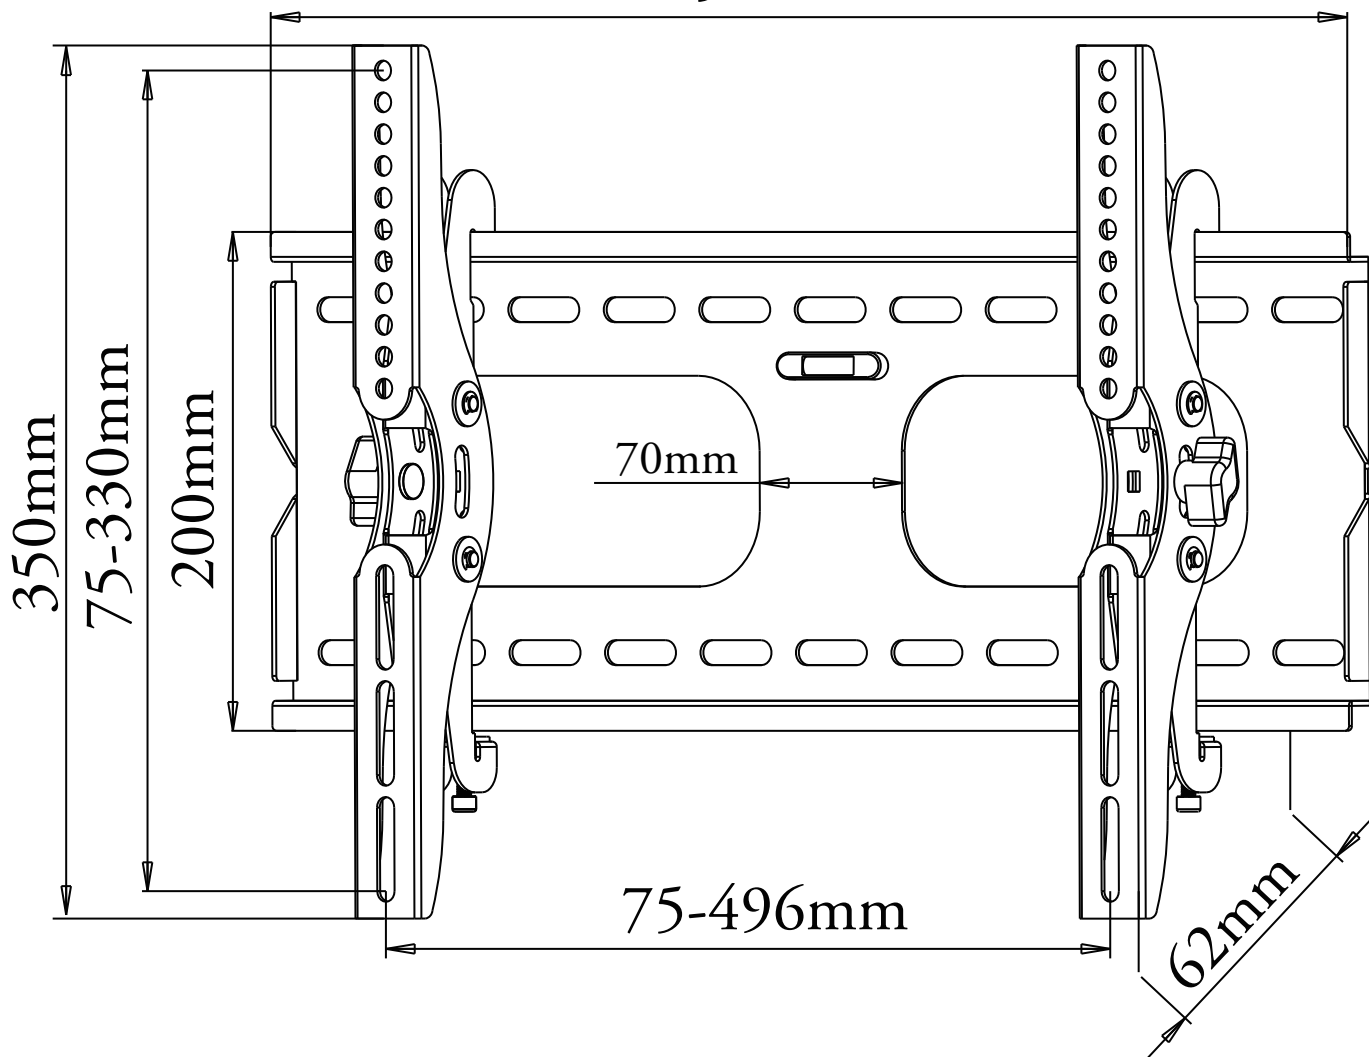

WDY-117S 各部寸法

PLB-117S と同一寸法になります。

528mm

ブラケット 各種寸法 (左右共通)

プレート面穴部拡大図 (左右共通)