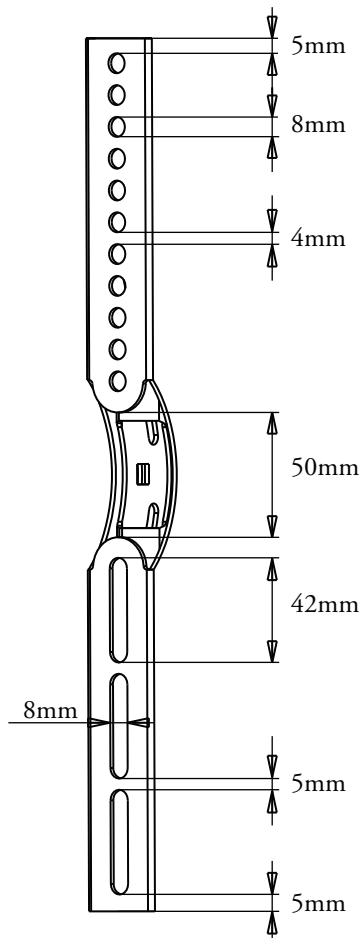

WDY-117S 各部寸法

PLB-117S と同一寸法になります。

528mm

ブラケット 各種寸法 (左右共通)

プレート面穴部拡大図 (左右共通)