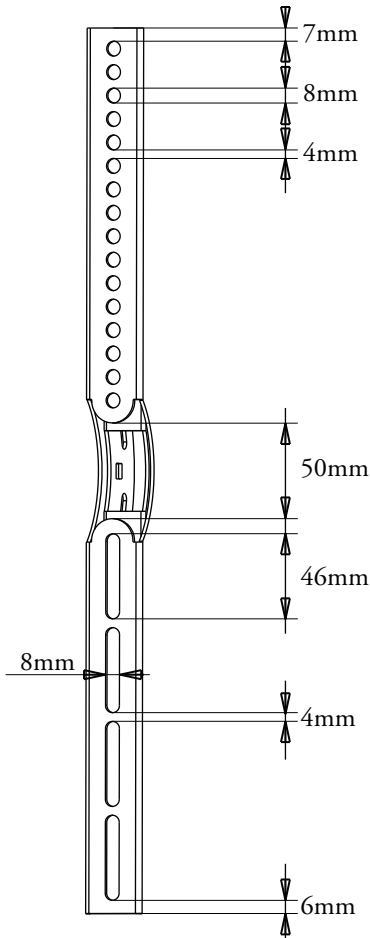

PLB-228M 寸法図

壁面プレート

テレビ側取付けブラケット

壁面プレート+テレビ側取付けブラケット