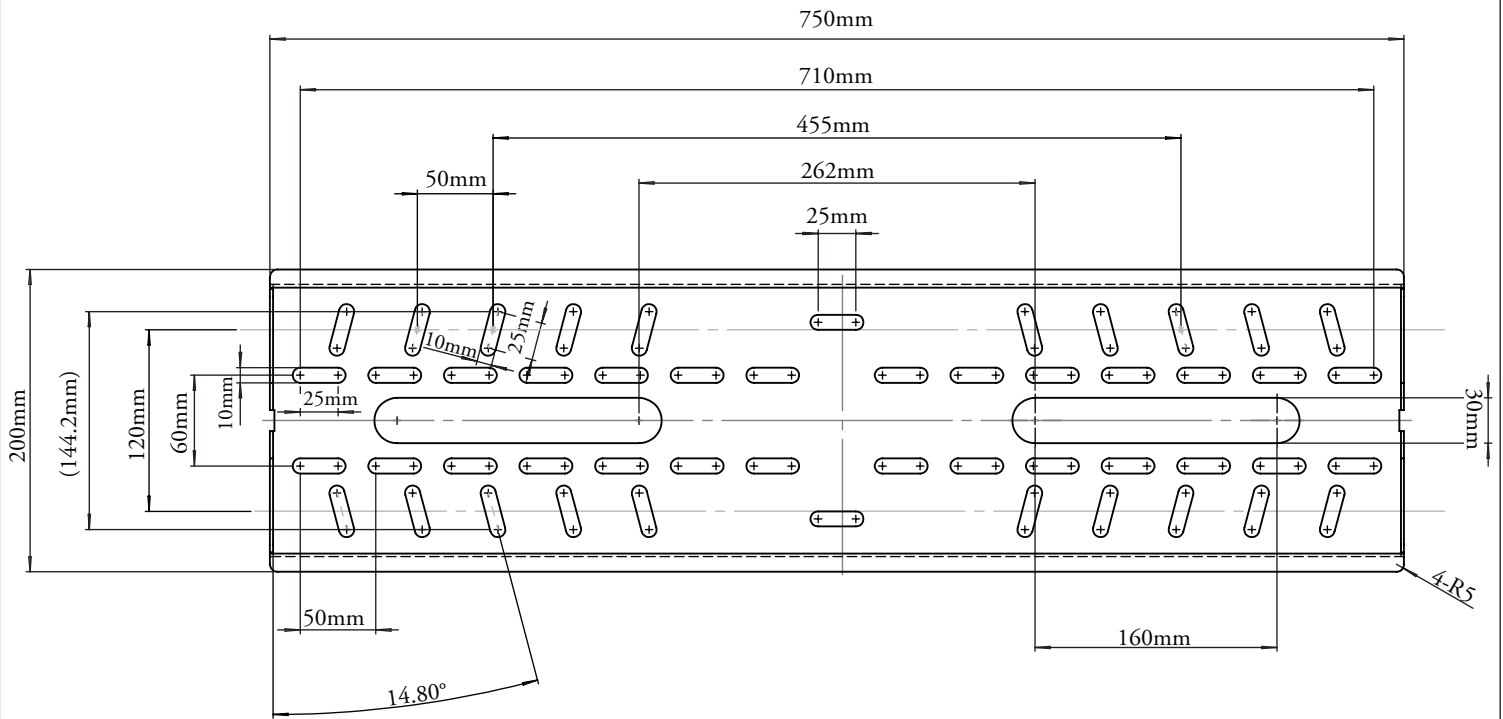

PLB-228M 寸法図

壁面プレート

テレビ側取付けブラケット

壁面プレート+テレビ側取付けブラケット