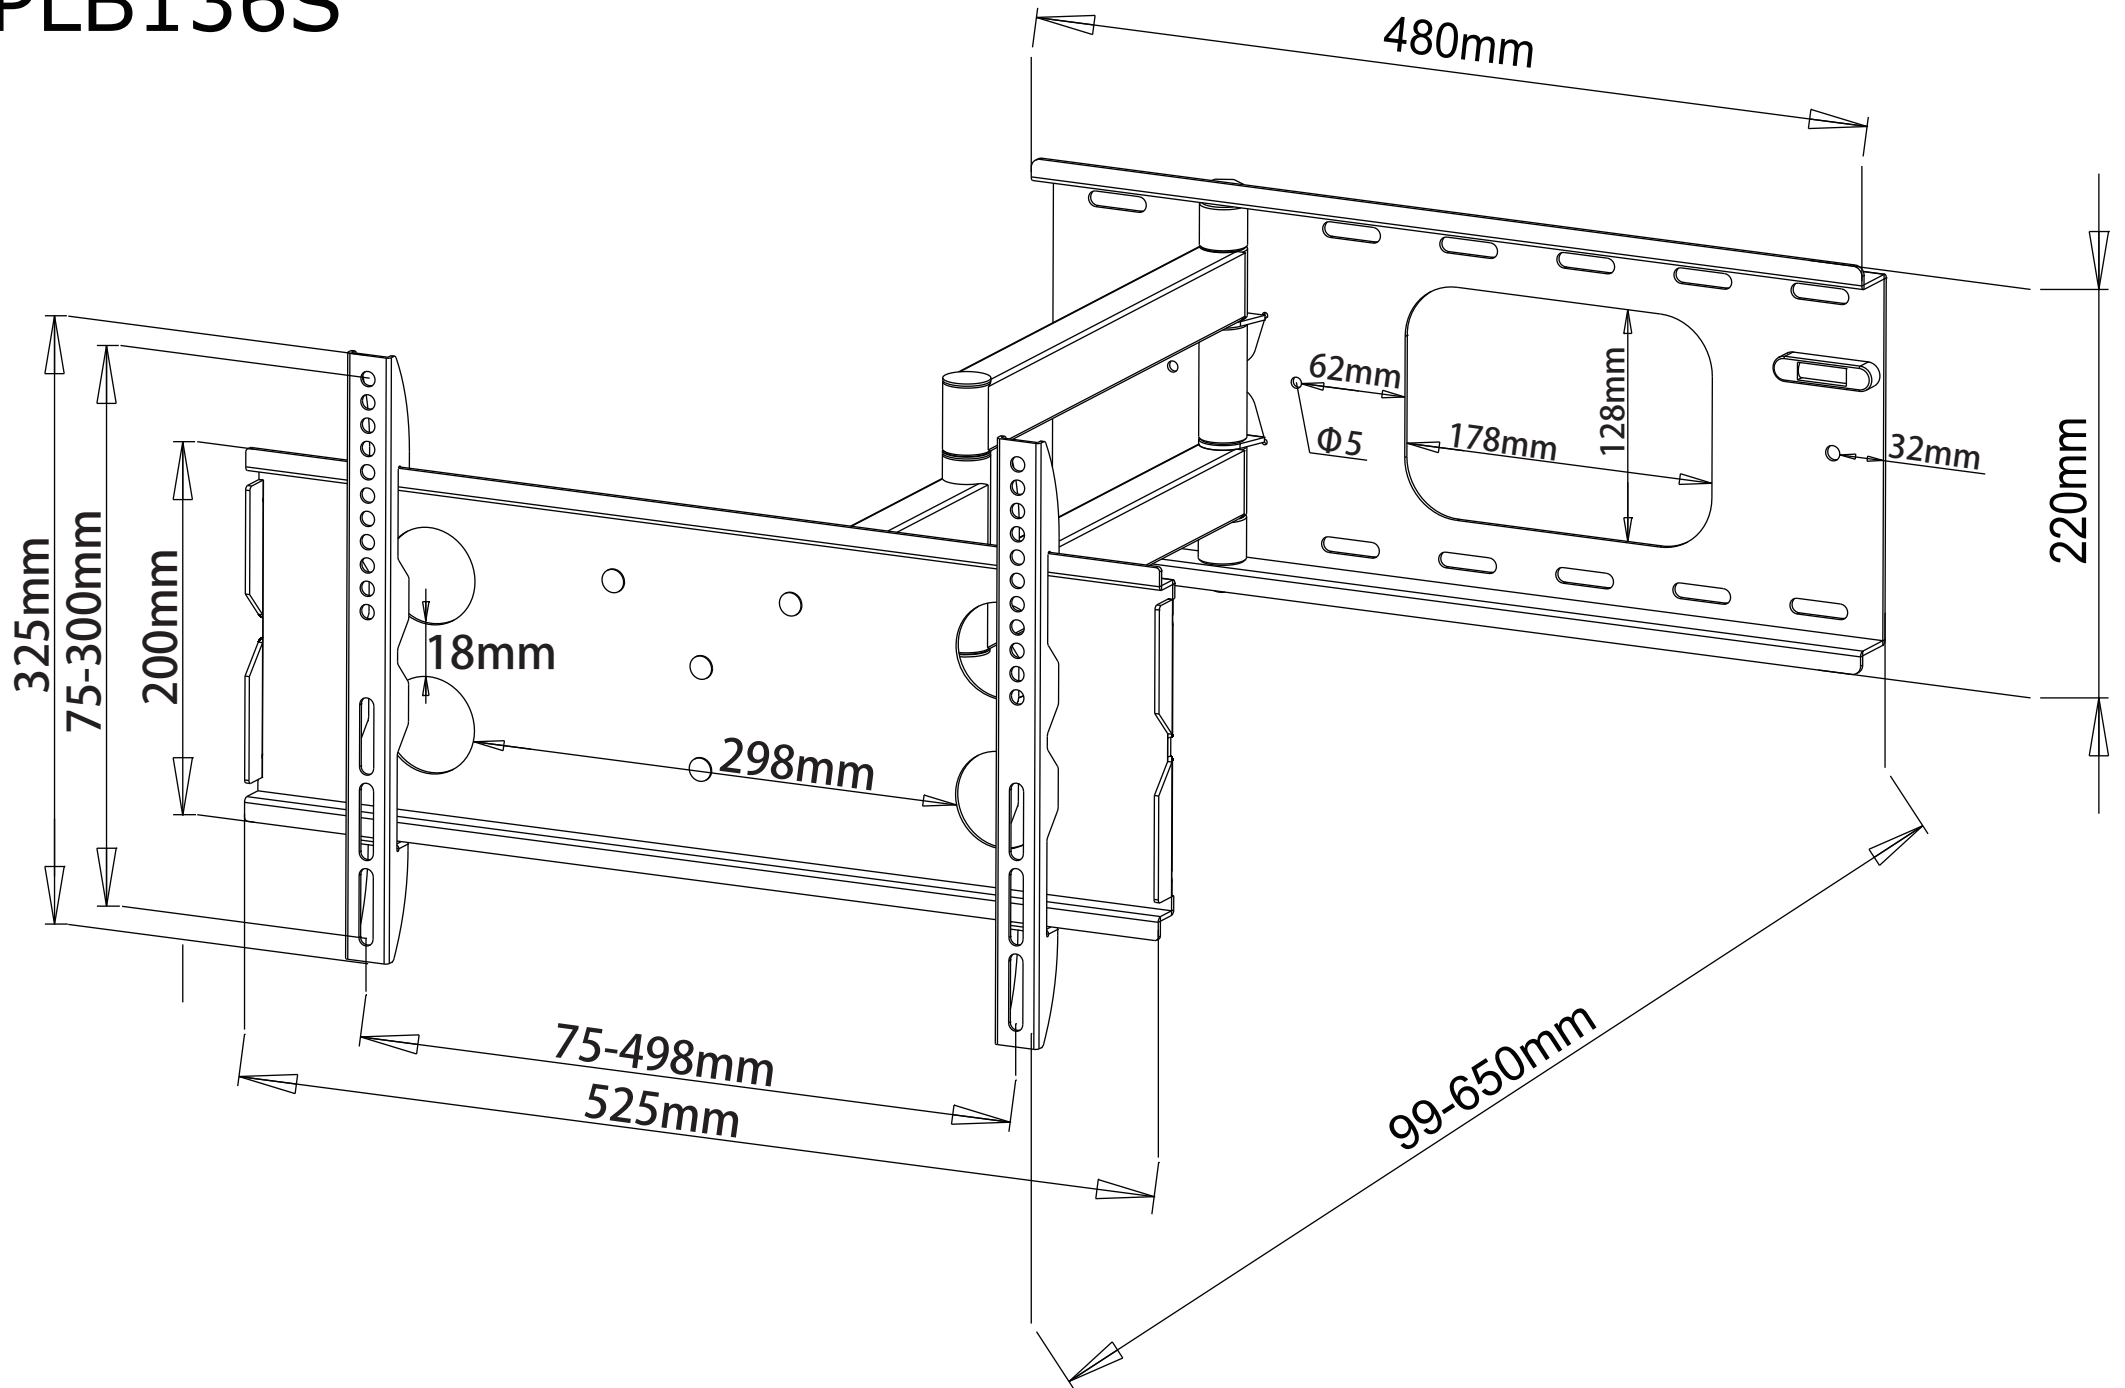

PLB136S

※中心に設置の場合、全幅およそ 1050mm までのテレビは 90° 角度調節可能。