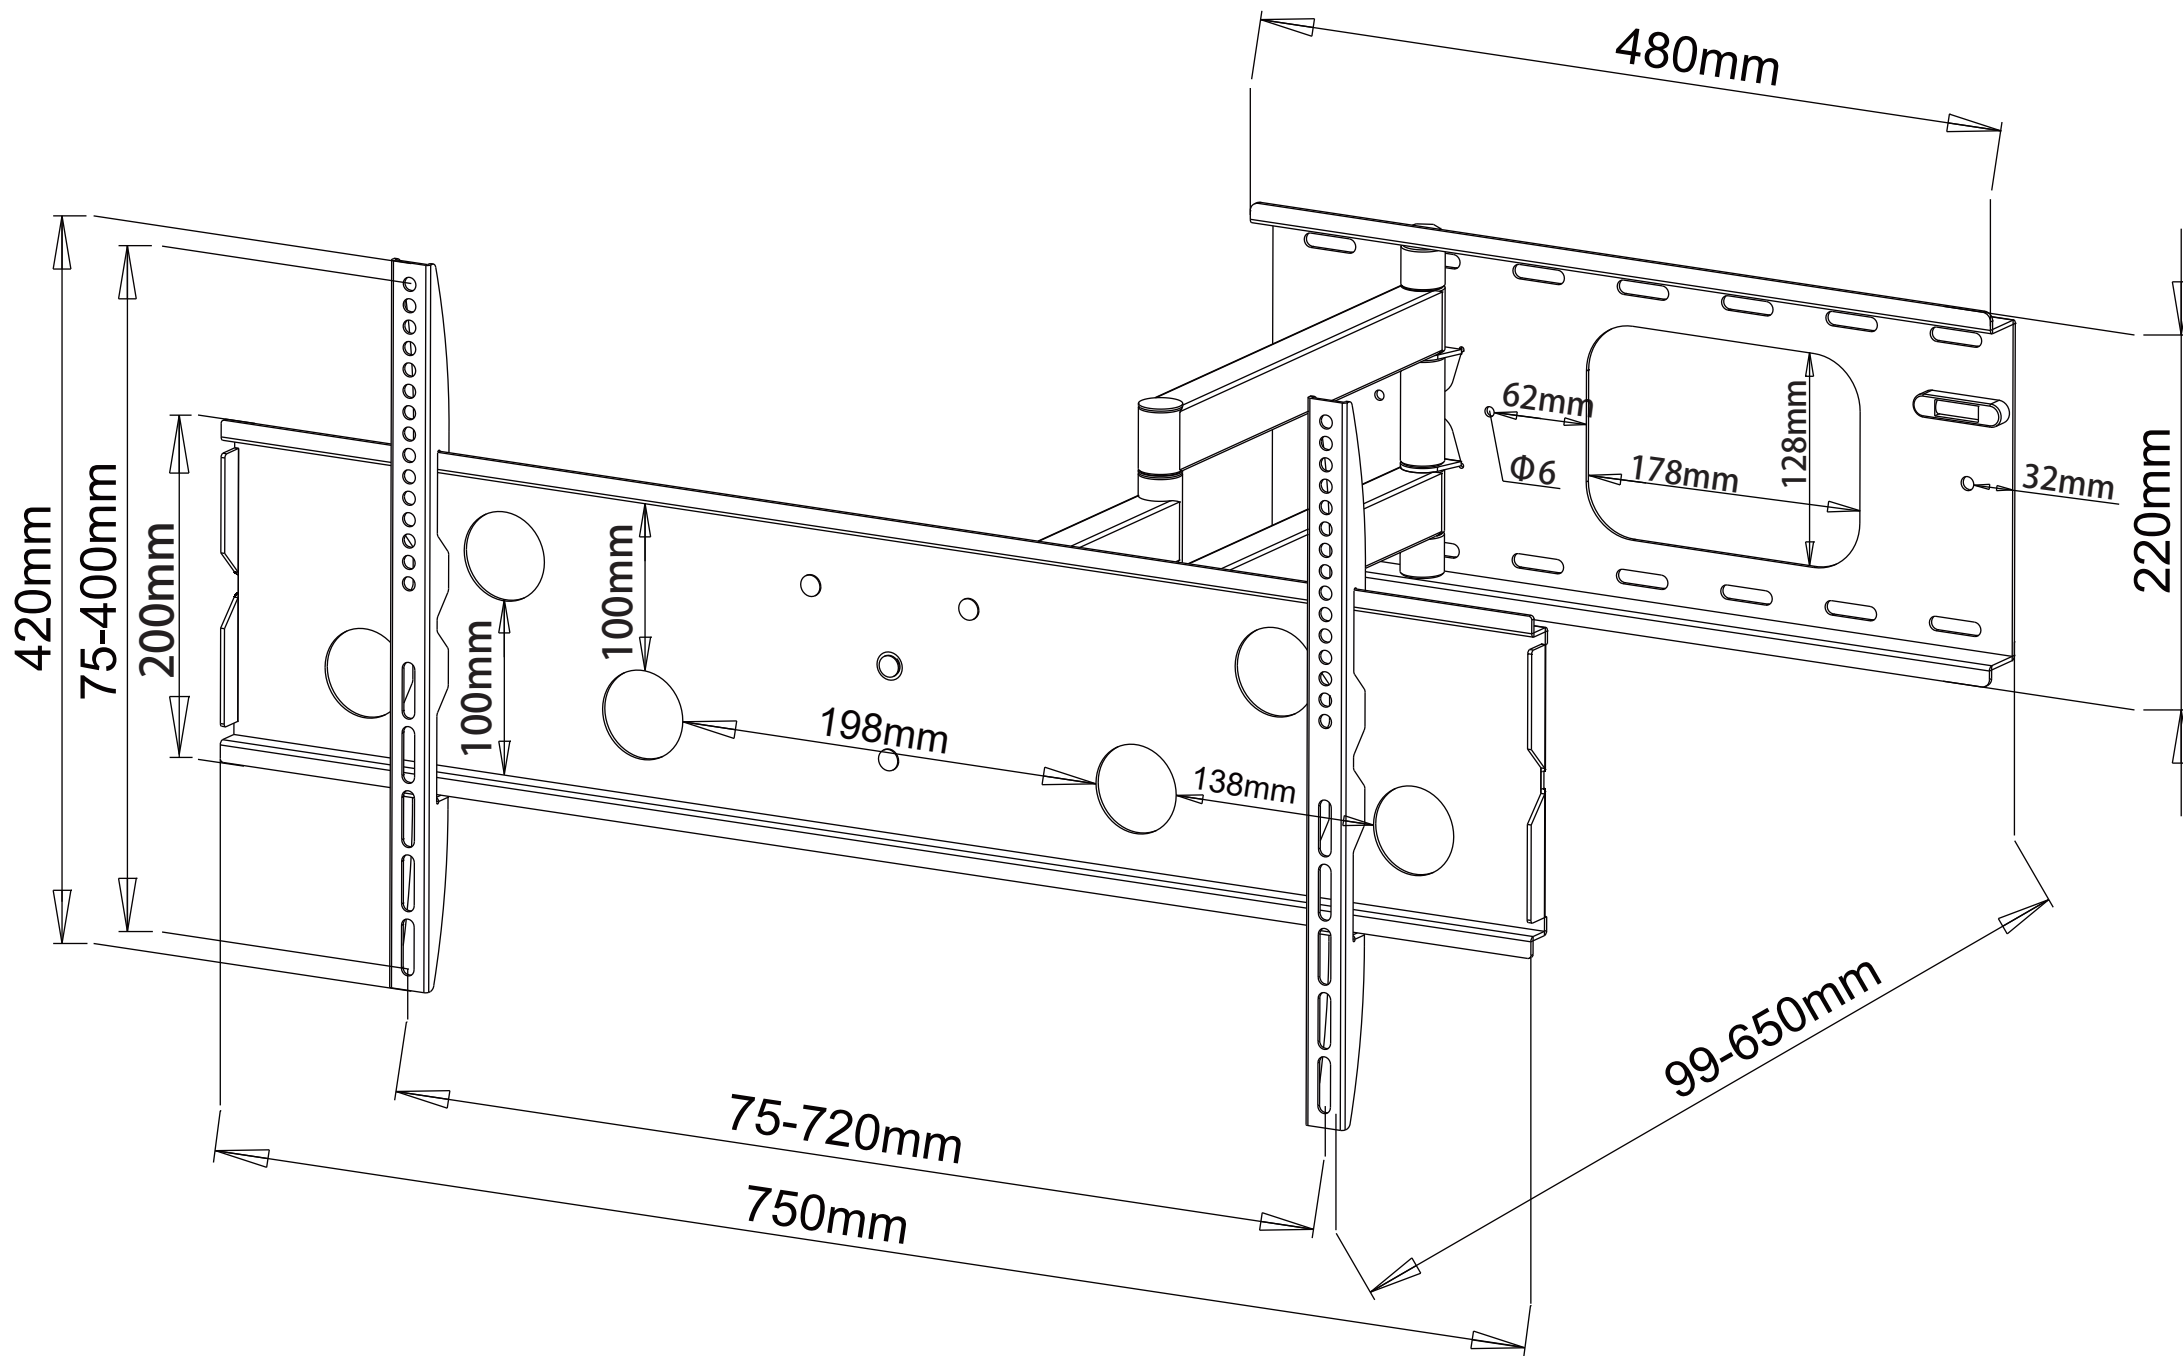

# PLB136M

※中心に設置の場合、全幅およそ 1050mm までのテレビは 90° 角度調節可能。