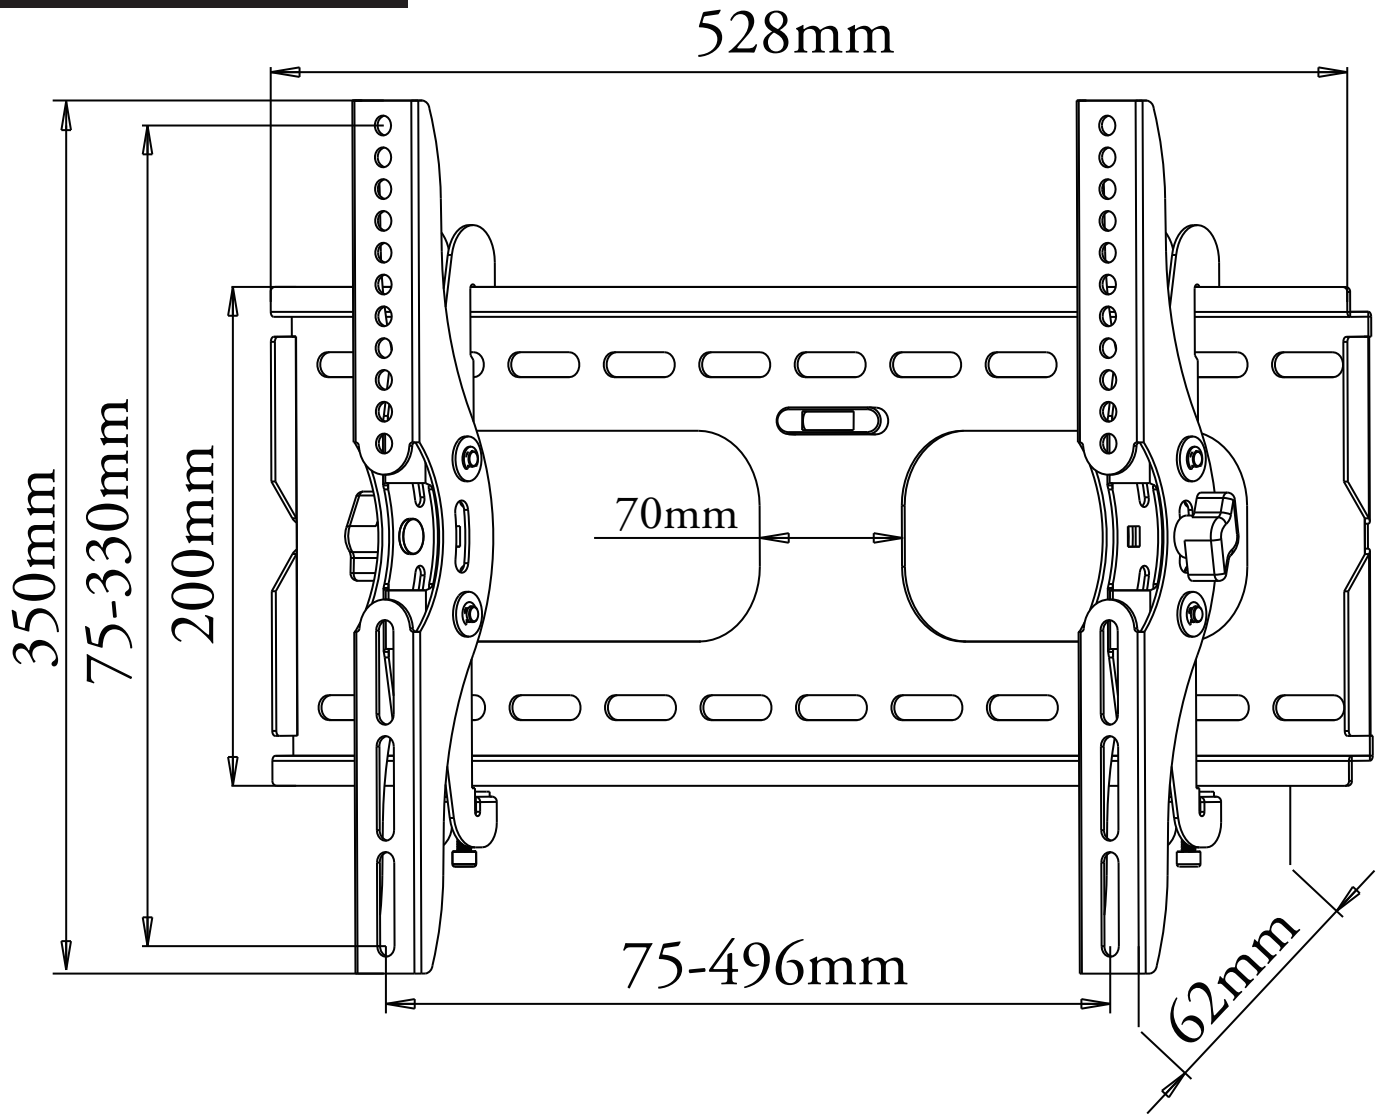

PLB-117S 各部寸法

**ブラケット
各種寸法
(左右共通)**

**プレート面穴部拡大図
(左右共通)**