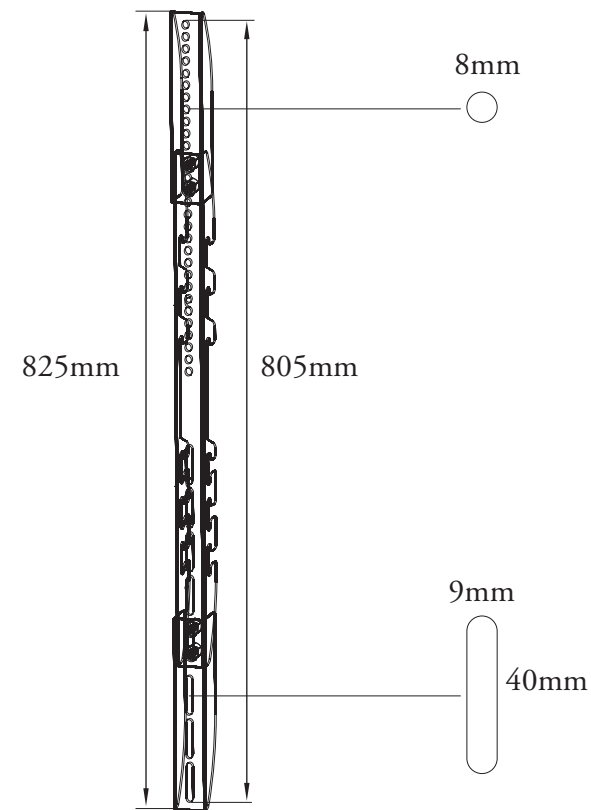

PLB-105XL 寸法図

壁側プレート

テレビ側ブラケット

※寸法は商品毎に多少異なります。
※延長ブラケット(上下)使用時の寸法です。