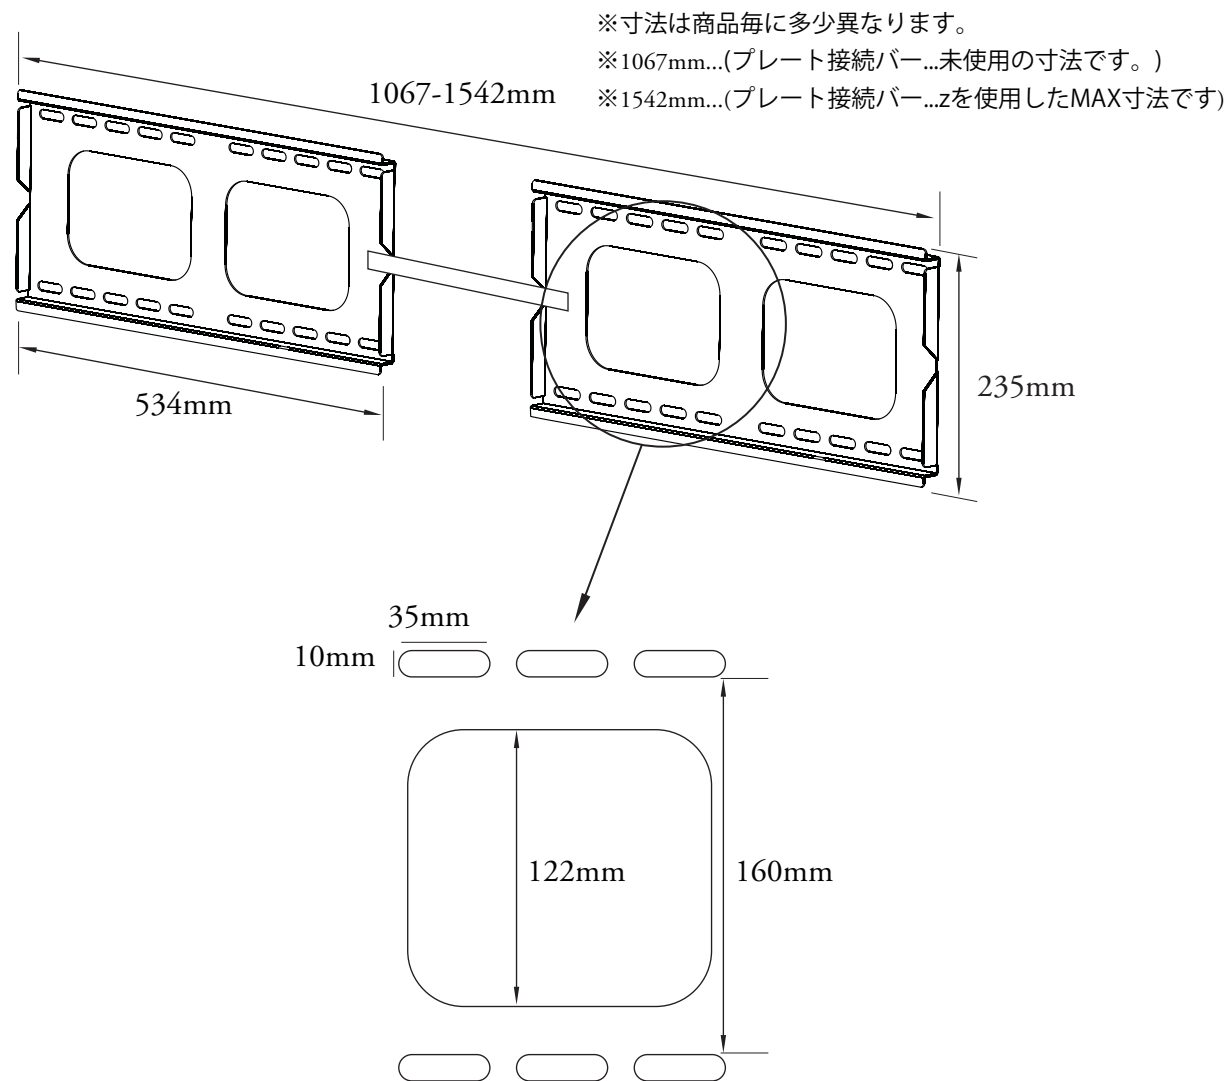

PLB-105XL 寸法図

壁側プレート

テレビ側ブラケット

※寸法は商品毎に多少異なります。
※延長ブラケット(上下)使用時の寸法です。