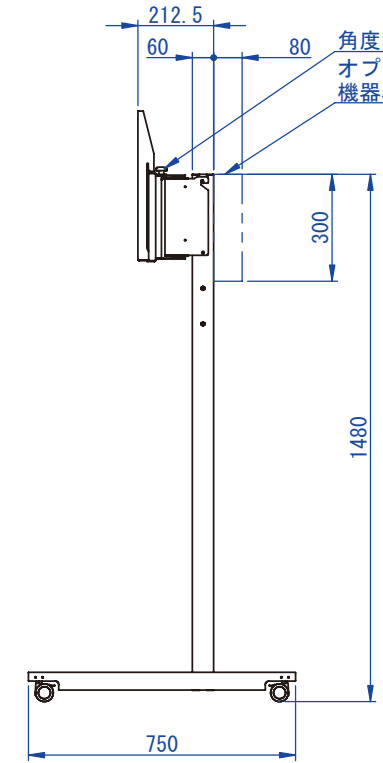

2016/08/09

表面処理：
サテンブラック

Designed by	Checked by	Approved by - date	Filename	Date	Scale
				16/07/27	1:15
くるっとスタンド					Edition
					Sheet
					1/1