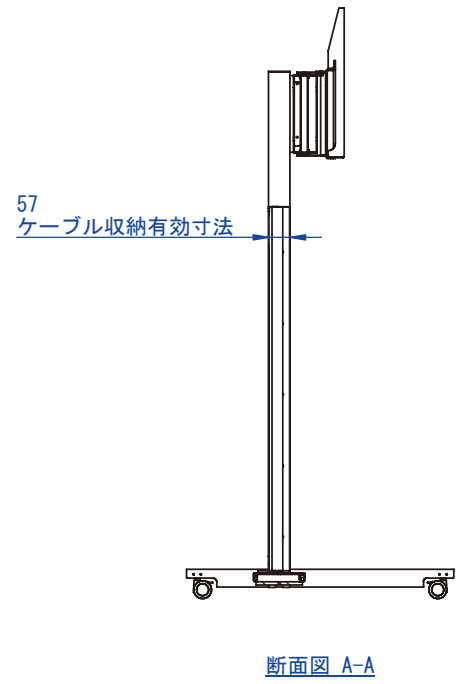

2016/08/09

表面処理：
サテンブラック

Designed by	Checked by	Approved by - date	Filename	Date	Scale
				16/07/27	1:15
くるっとスタンド					Edition
					Sheet
					1/1