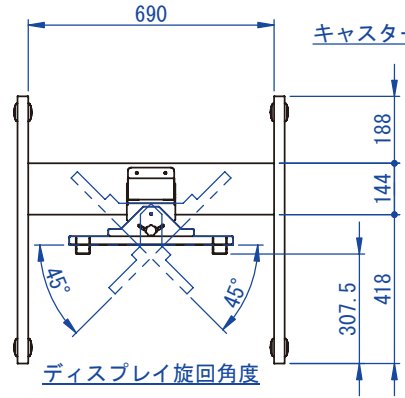

2016/08/09

表面処理：
サテンブラック

Designed by	Checked by	Approved by - date	Filename	Date	Scale
				16/07/27	1:15
くるっとスタンド					Edition
					Sheet
					1/1