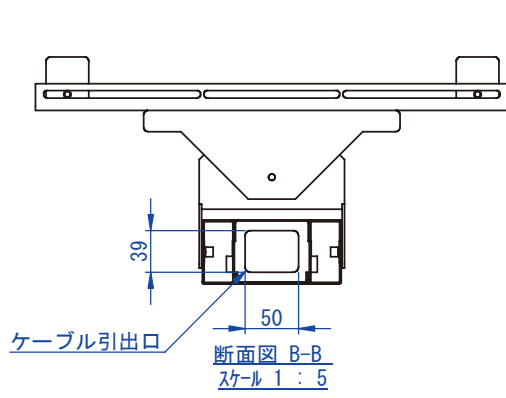

2016/08/09

表面処理：
サテンブラック

Designed by	Checked by	Approved by - date	Filename	Date	Scale
				16/07/27	1:15
くるっとスタンド					Edition
					Sheet
					1/1