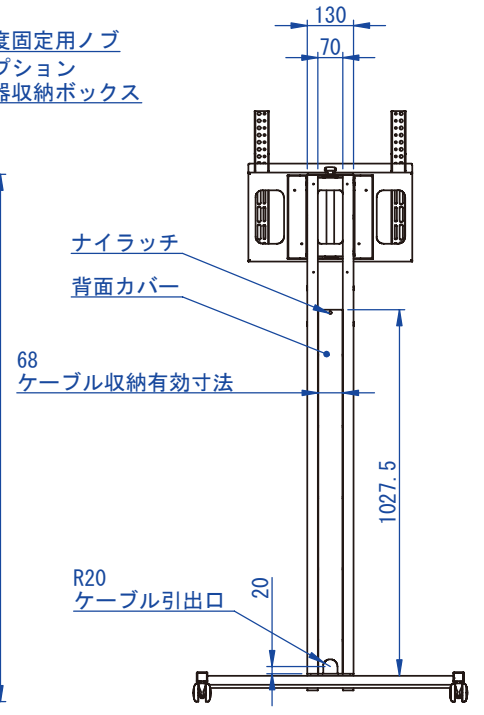

2016/08/09

表面処理：
サテンブラック

Designed by	Checked by	Approved by - date	Filename	Date	Scale
				16/07/27	1:15
くるっとスタンド					Edition
					Sheet
					1/1