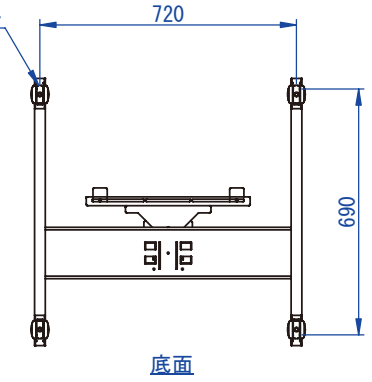

2016/08/09

表面処理：
サテンブラック

Designed by	Checked by	Approved by - date	Filename	Date	Scale
				16/07/27	1:15
くるっとスタンド					Edition
					Sheet
					1/1