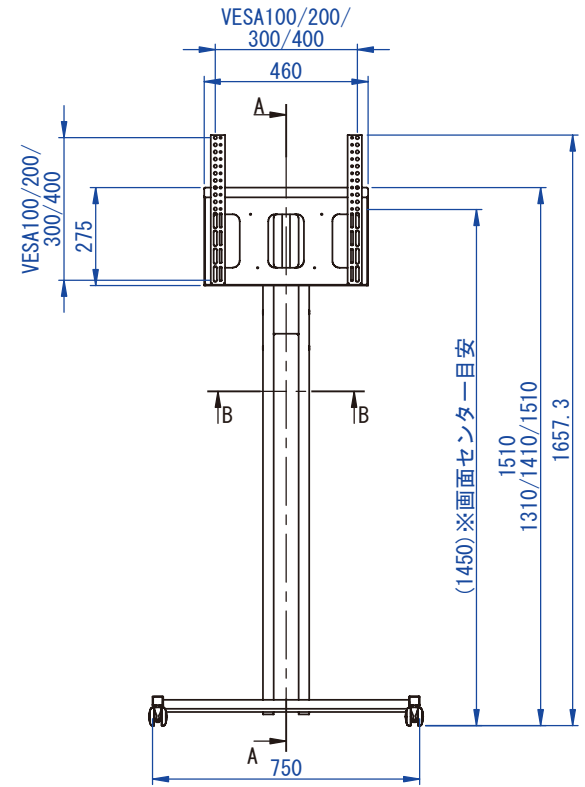

2016/08/09

表面処理：
サテンブラック

Designed by	Checked by	Approved by - date	Filename	Date	Scale
				16/07/27	1:15
くるっとスタンド					Edition
					Sheet
					1/1