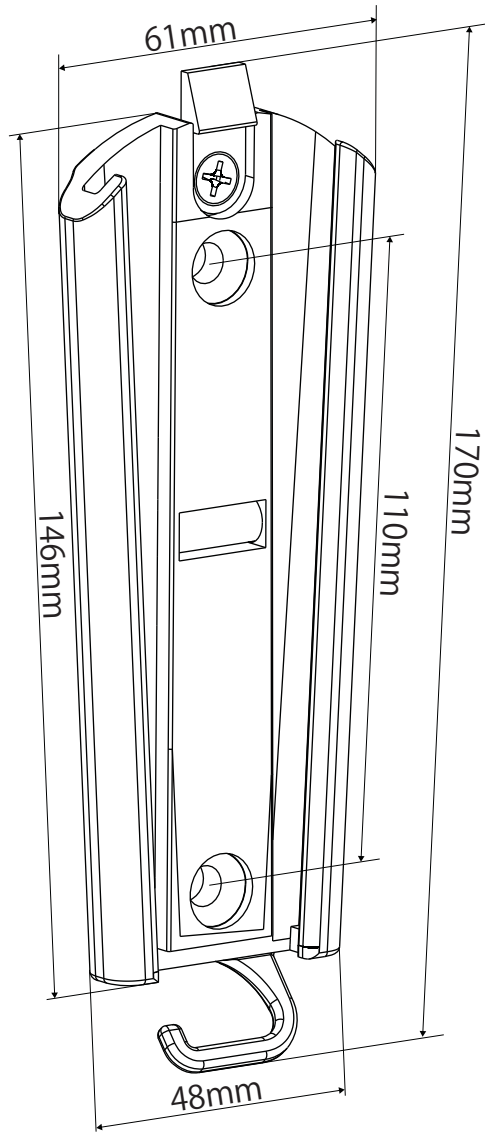

LCD-2600.2601.2602 各部寸法

壁側プレート
ネジ穴は M7

テレビ側プレート
外側のネジ穴 /M8
内側のネジ穴 /M6

ネジ穴は内側から
50x50mm, 75x75mm, 100x100mm までが M6
200x100mm, 200x200mm が M8 の VESA 規格