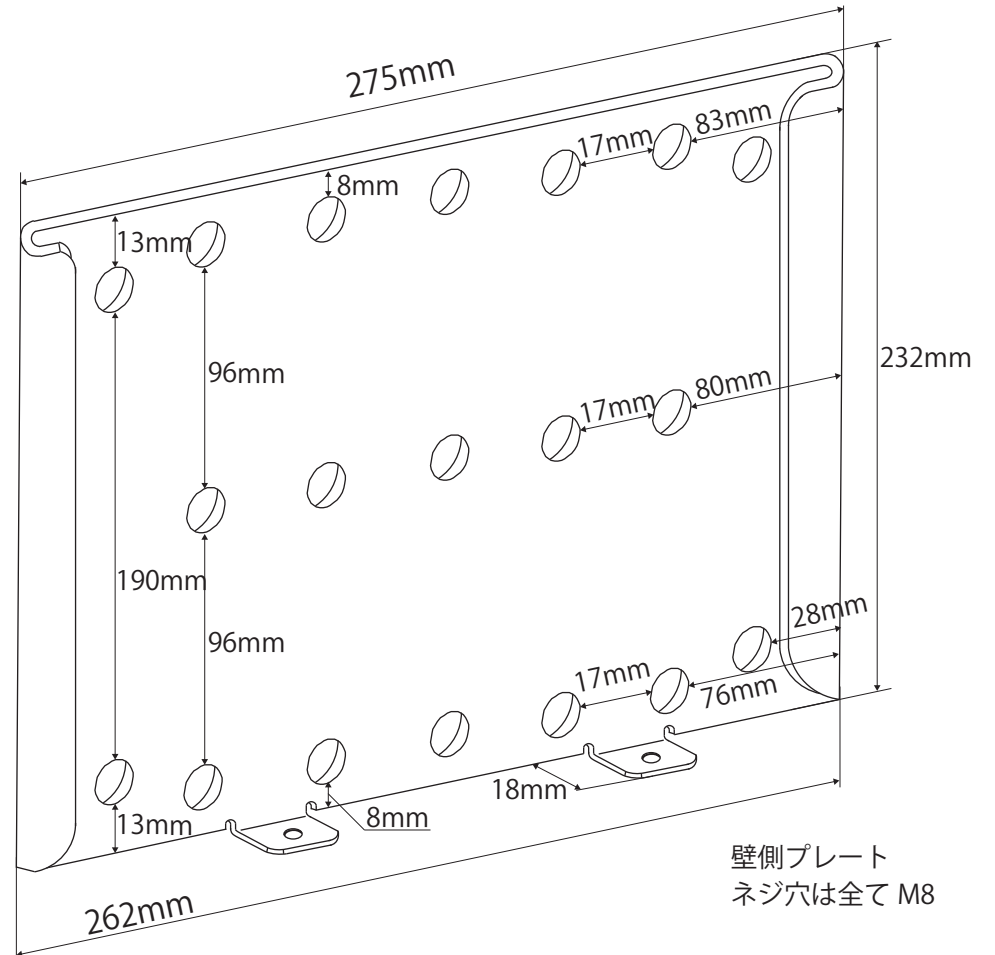

# LCD-111 各部寸法

テレビ側プレート  
ネジ穴 / 周りは M6  
中央 8 点は M5

壁側プレート  
ネジ穴は全て M8