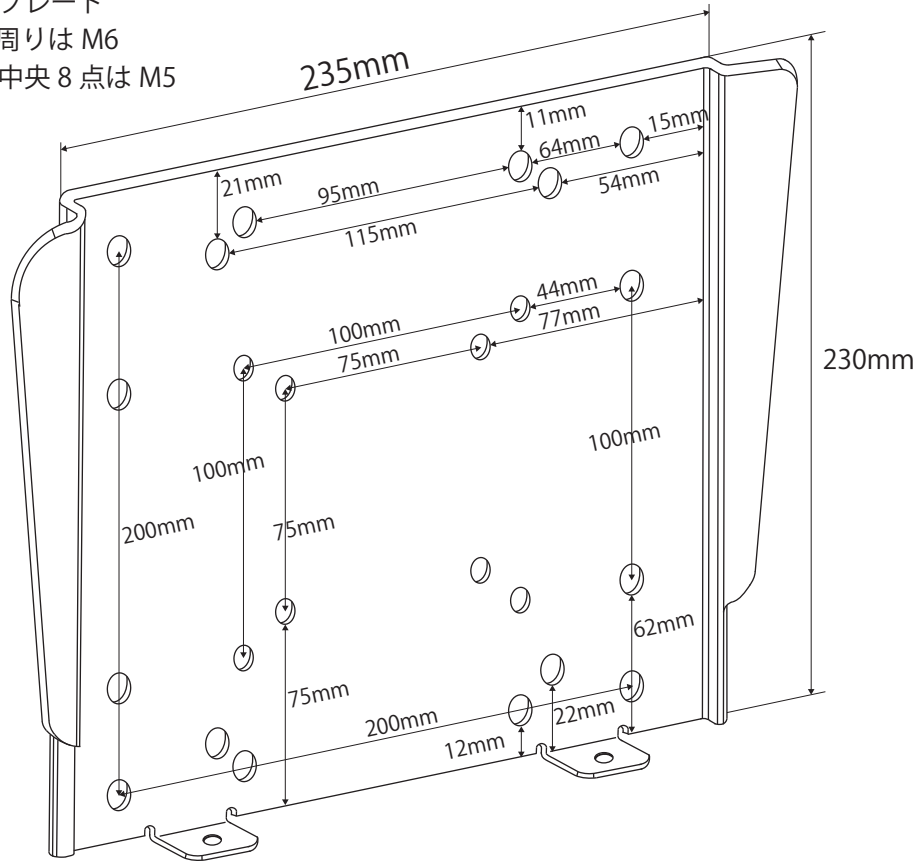

# LCD-111 各部寸法

テレビ側プレート  
ネジ穴 / 周りは M6  
中央 8 点は M5

壁側プレート  
ネジ穴は全て M8