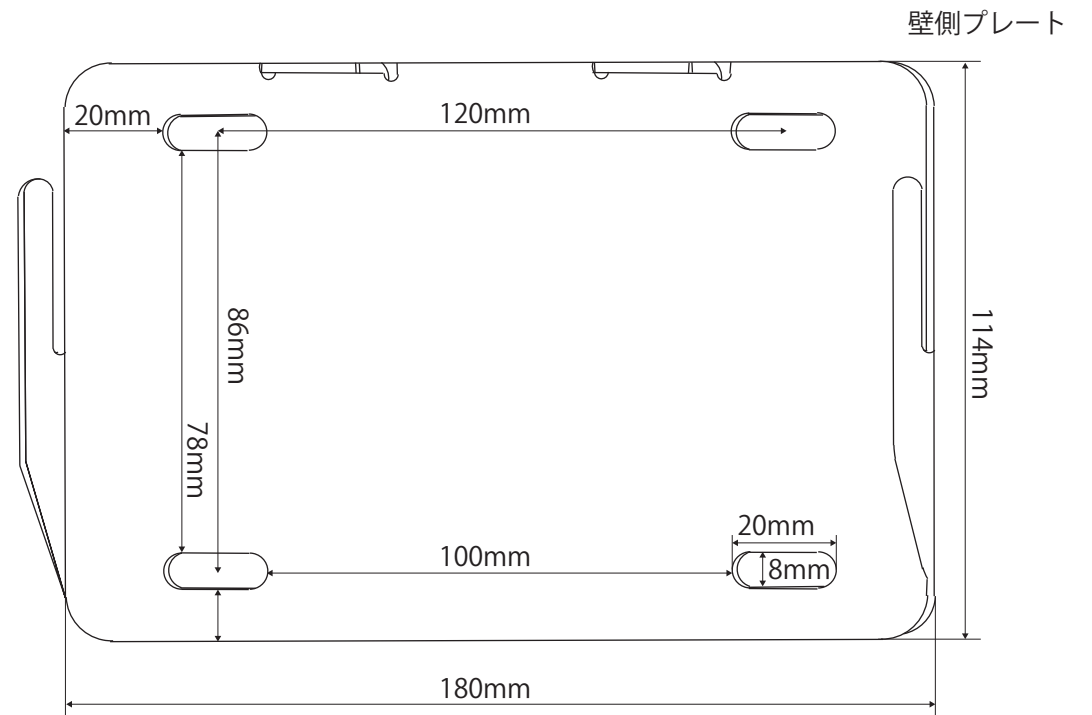

LCD-108 各部寸法

テレビ側プレート

壁側プレート