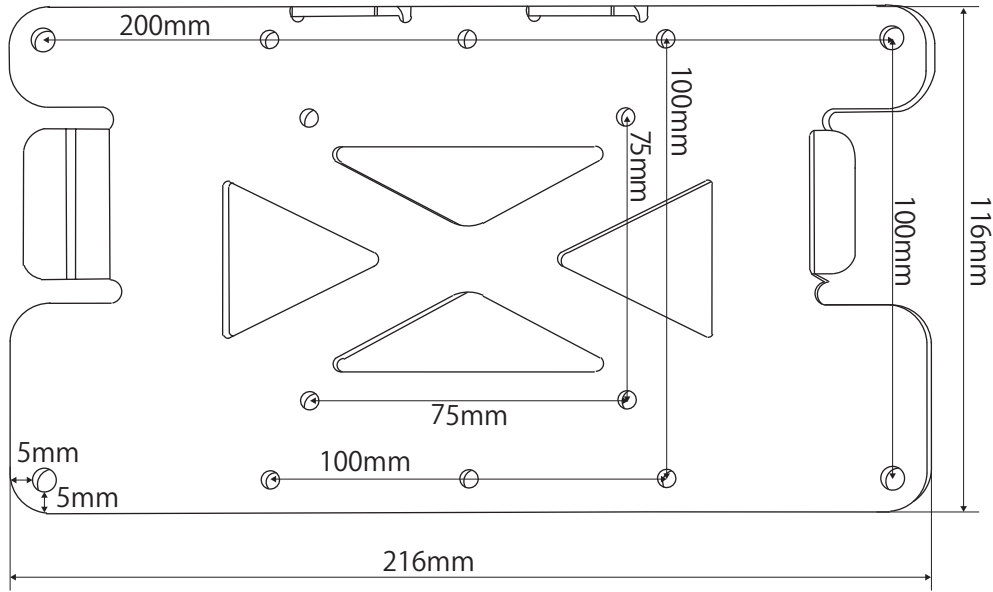

LCD-108 各部寸法

テレビ側プレート

壁側プレート