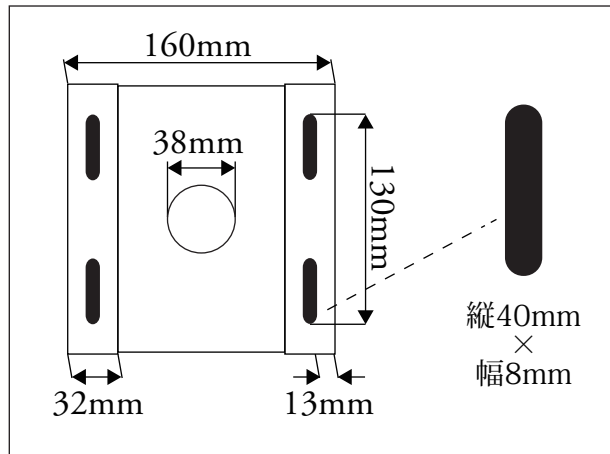

# CPLB-28S 寸法図

天井ベース寸法/パイプ寸法

パイプ長さ調節